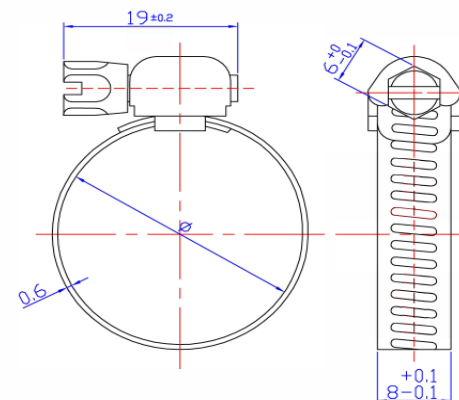

ART. 0041

Fascette stringitubo h. 8 mm , Aisi 304 - A2

Hose clamps h. 8 mm , aisi 304 - A2

disponibile anche Linea Blister

INOXPOINT

also available Blister Line

Codice Articolo Item Number	d (mm)	Box	Master carton	Pallet	Codice Articolo Item Number	Box
00411101702	11 - 17	10	700	25200	0000060802	10 Blister (1 blister = 2 pz)
00411302002	13 - 20	10	700	25200	0000060902	10 Blister (1 blister = 2 pz)

ART. 0041

Fascette stringitubo h. 12,7 mm , Aisi 304 - A2

Hose clamps h. 12,7 mm , aisi 304 - A2

disponibile anche Linea Blister

INOXPOINT

also available Blister Line

Codice Articolo Item Number	Ø (mm)	Box	Master carton	Pallet	Codice Articolo Item Number	Box
00411502402	15 - 24	10	320	11520	0000061002	10 Blister (1 blister = 1 pz)
00411902802	19 - 28	10	320	11520	0000061102	10 Blister (1 blister = 1 pz)
00412203202	22 - 32	10	320	11520	0000061202	10 Blister (1 blister = 1 pz)
00412603802	26 - 38	10	160	5760	0000061302	10 Blister (1 blister = 1 pz)
00413204402	32 - 44	10	160	5760	0000061402	10 Blister (1 blister = 1 pz)
00413805002	38 - 50	10	160	5760	0000061502	10 Blister (1 blister = 1 pz)
00414405602	44 - 56	10	100	3600	0000061602	10 Blister (1 blister = 1 pz)
00415006502	50 - 65	10	80	2880	0000061702	10 Blister (1 blister = 1 pz)
00415807502	58 - 75	10	80	2880	0000061802	10 Blister (1 blister = 1 pz)
00416808502	68 - 85	10	60	2160	0000061902	10 Blister (1 blister = 1 pz)
00417709502	77 - 95	10	60	2160		
00418711202	87 - 112	10	60	2160		

Viti in acciaio inossidabile, sottoposte ad un ulteriore trattamento di zincatura (CR+3), per evitare il fenomeno del "Grippaggio"
Stainless Steel screws, submitted to a further galvanizing treatment (zinc plated CR+3) in order to avoid "Seizing"

Attenzione!!! Le caratteristiche tecniche sopra riportate, sono puramente indicative e possono subire variazioni da lotto a lotto, a seconda della produzione.

Pay attention!!! The dimensions shown in the data sheets are subject to minimal variations (different production line batch).