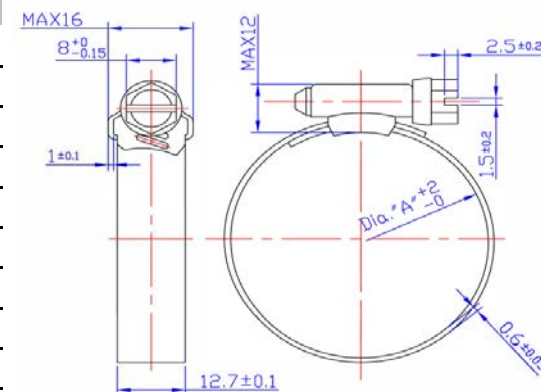

ART. 0041

Fascette stringitubo h. 8 mm , Aisi 304 - A2

Hose clamps h. 8 mm , aisi 304 - A2

disponibile anche Linea Blister

INOXPOINT

also available Blister Line

Codice Articolo Item Number	d (mm)	Box	Master carton	Pallet	Codice Articolo Item Number	Box
00411101702	11 - 17	10	700	25200	0000060802	10 Blister (1 blister = 2 pz)
00411302002	13 - 20	10	700	25200	0000060902	10 Blister (1 blister = 2 pz)

ART. 0041

Fascette stringitubo h. 12,7 mm , Aisi 304 - A2

Hose clamps h. 12,7 mm , aisi 304 - A2

disponibile anche Linea Blister

INOXPOINT

also available Blister Line

Codice Articolo Item Number	Ø (mm)	Box	Master carton	Pallet	Codice Articolo Item Number	Box
00411502402	15 - 24	10	320	11520	0000061002	10 Blister (1 blister = 1 pz)
00411902802	19 - 28	10	320	11520	0000061102	10 Blister (1 blister = 1 pz)
00412203202	22 - 32	10	320	11520	0000061202	10 Blister (1 blister = 1 pz)
00412603802	26 - 38	10	160	5760	0000061302	10 Blister (1 blister = 1 pz)
00413204402	32 - 44	10	160	5760	0000061402	10 Blister (1 blister = 1 pz)
00413805002	38 - 50	10	160	5760	0000061502	10 Blister (1 blister = 1 pz)
00414405602	44 - 56	10	100	3600	0000061602	10 Blister (1 blister = 1 pz)
00415006502	50 - 65	10	80	2880	0000061702	10 Blister (1 blister = 1 pz)
00415807502	58 - 75	10	80	2880	0000061802	10 Blister (1 blister = 1 pz)
00416808502	68 - 85	10	60	2160	0000061902	10 Blister (1 blister = 1 pz)
00417709502	77 - 95	10	60	2160		
00418711202	87 - 112	10	60	2160		

Viti in acciaio inossidabile, sottoposte ad un ulteriore trattamento di zincatura (CR+3), per evitare il fenomeno del "Grippaggio"
Stainless Steel screws, submitted to a further galvanizing treatment (zinc plated CR+3) in order to avoid "Seizing"

Attenzione!!! Le caratteristiche tecniche sopra riportate, sono puramente indicative e possono subire variazioni da lotto a lotto, a seconda della produzione.

Pay attention!!! The dimensions shown in the data sheets are subject to minimal variations (different production line batch).